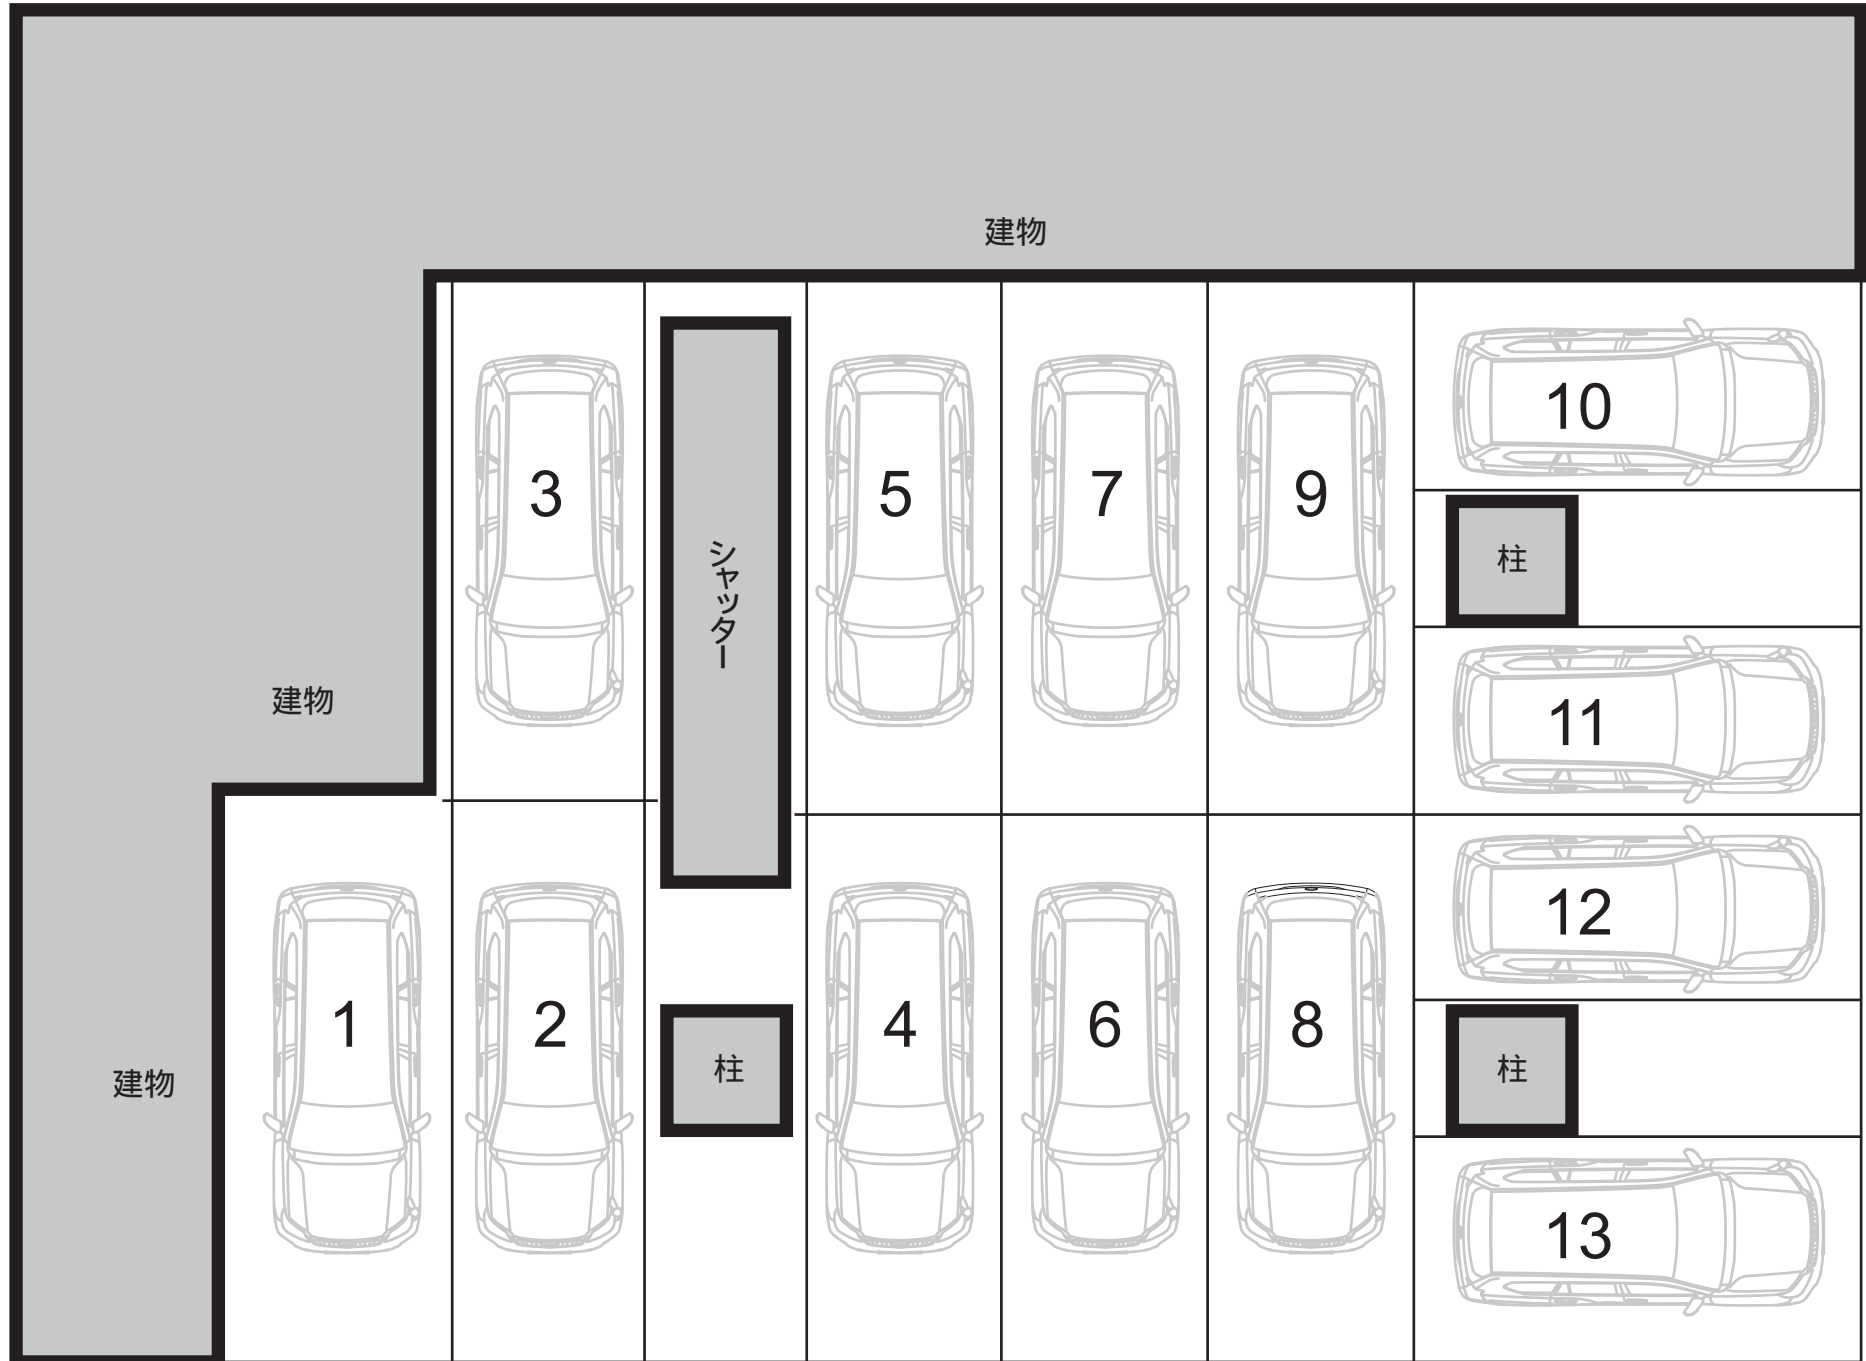

# 同栄マンション駐車場一覧表

所在地: 東京都文京区白山1-6-4

敷金: 1ヶ月分

白山通り

建物

建物

建物

シャッター

柱

柱

柱

道路 (一方通行 ↓)

道路